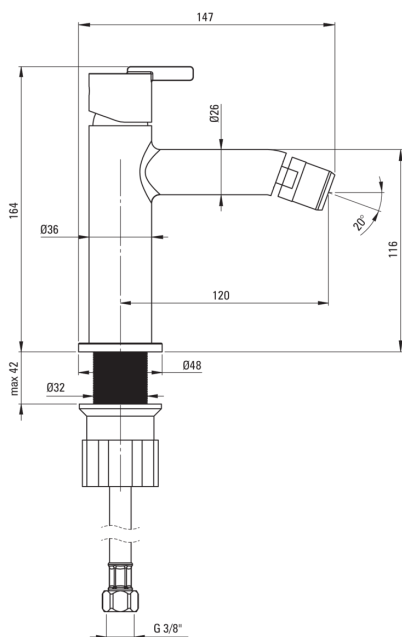

SILIA

Baterie pentru bideu

Codul produsului: BQS_D30M
Culoarea: titan

Baterie

Finisaj	titan
Tipul bateriei	un mâner, baterie
Metoda de instalare	de sine stătător
Clasa de debit [l/min]	Z - 4-9 l/min
Grupa acustică [db]	I ($x \leq 20$)

Baterie cartuș

Dimensiunea cartușului ceramic	25 mm
--------------------------------	-------

Pipe

Tipul pipei	fix
Raza de acțiune a pipei bateriei [mm]	120
Material	alamă

Aeratoare

Tipul aeratorului	honeycomb
Dimensiunea aeratorului	M22

Furtunuri de racordare

Lungimea [mm]	450
Filet de instalare	3/8"
Filet de conexiune	M10

Caracteristici:

- Furtunuri de racordare de 45 cm incluse
- Înveliș Titanium inovator, rezistent și ușor de curățat
- Corpul bateriei este fabricat din alamă de cea mai bună calitate.
- Manșonul de instalare ușurează instalarea bateriei.
- Doar cele mai bune materiale, a căror calitate a fost certificată prin teste de laborator
- Baterie este dotată cu aerator.
- Clasa de debit Z (4-9 l/min) permite reducerea consumului de apă.